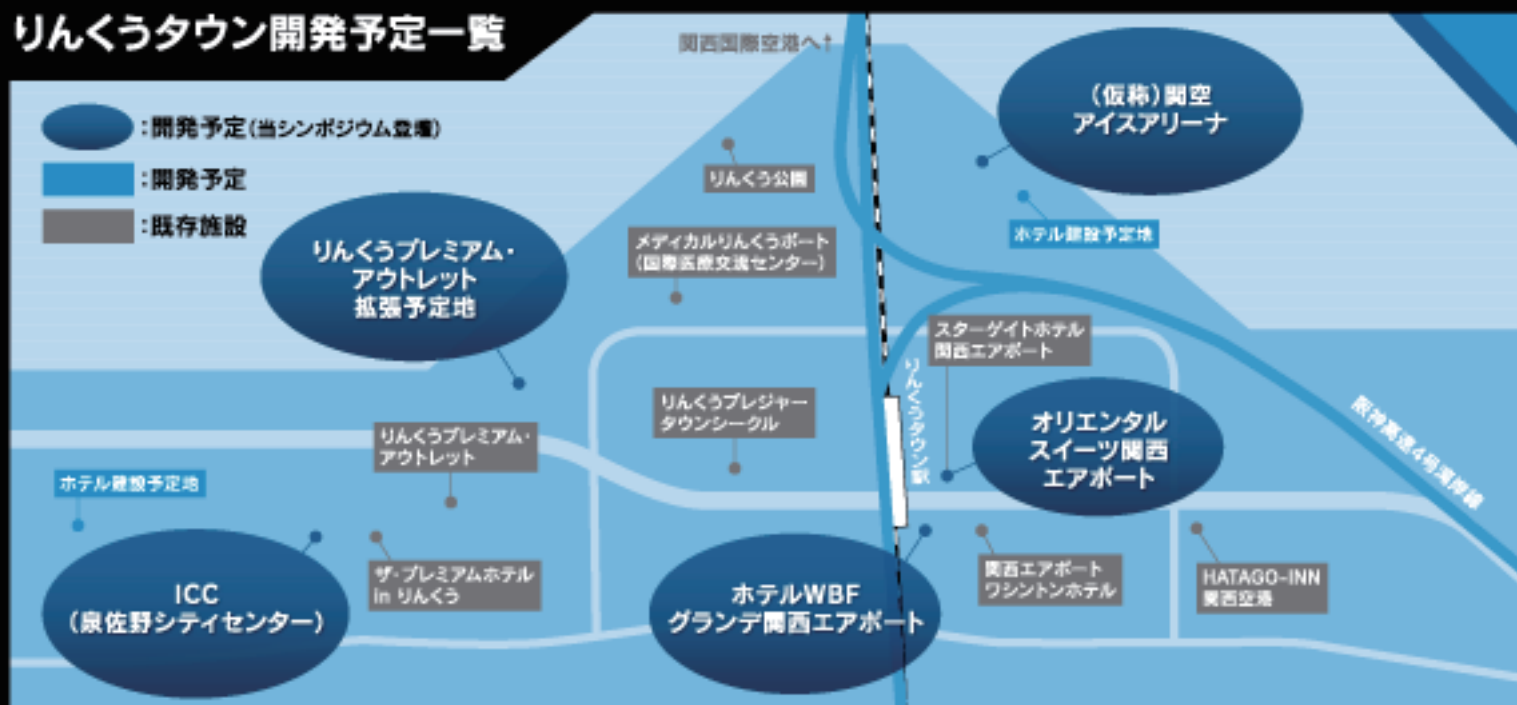

りんくうタウン開発予定一覧

Symposium * シンポジウム / 13:00~17:20(予定)

同時進行
対応

りんくうエリアは、開発ラッシュを間近に控え大変革の機を迎えようとしています。りんくうエリアにおけるMICEの可能性や観光地としてのポテンシャルについて、ツインタワーで話題のSPセティア社はじめ開発に関わる方たちから、お話を伺います。

開会挨拶

泉佐野市長
千代松 大耕
観光庁MICE推進担当参事官
内閣官庁観光戦略実行推進部内閣参事官
井上 学氏
観光庁MICE専門家
ゲラント ホルト氏